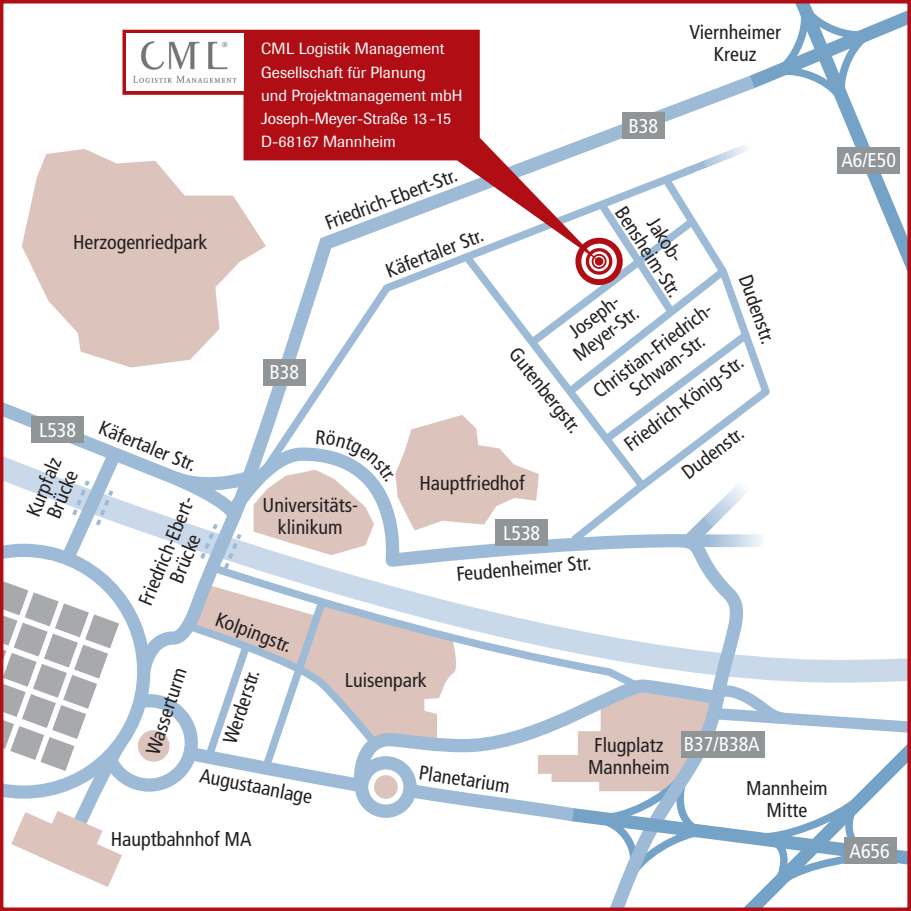

CML Logistik Management
Gesellschaft für Planung
und Projektmanagement mbH
Joseph-Meyer-Straße 13 - 15
D-68167 Mannheim

Vierheimer
Kreuz

B38

A6/E50

Herzogenriedpark

Friedrich-Ebert-Str.

Käfertaler Str.

Jakob-
Bensheim-Str.

Joseph-
Meyer-Str.

Christian-Friedrich-
Schwan-Str.

Friedrich-König-Str.

Dudenstr.

B38

L538

Käfertaler Str.

Kurfürst-
Brücke

Friedrich-Ebert-
Brücke

Röntgenstr.

Universitäts-
klinikum

Hauptfriedhof

L538

Feudenheimer Str.

Dudenstr.

Kolpingstr.

Luisenpark

Wasserturm

Werderstr.

Augustaanlage

Planetarium

Flugplatz
Mannheim

B37/B38A

Hauptbahnhof MA

Mannheim
Mitte

A656